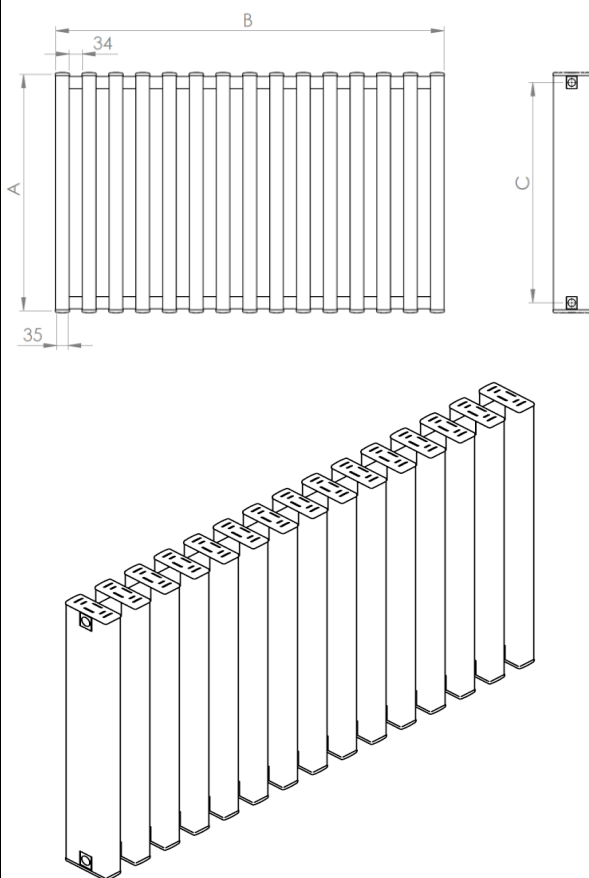

AMETHYST

LOJIMAX

Design Radiators

3D ИЗГЛЕД

ТЕХНИЧЕСКА ИНФОРМАЦИЯ

БРОЙ ГЛИДЕРИ	ШИРИНА (ММ) "В"	ИНСТАЛАЦИОННА ШИРИНА (ММ) "L"	ВИСОЧИНА (ММ) "А"	МЕЖДУСОВА ВИСОЧИНА (ММ) "С"	ИНСТАЛАЦ. ВИСОЧИНА (ММ) "Н"
2			200	145	80
3			300	245	180
4			400	345	280
5	311	171	500	445	380
6	380	240	600	546	480
7	449	309	700	645	580
8	518	378	800	745	680
9	587	447	900	845	780
10	656	378	1000	945	880
11	725	447	1200	1145	1080
12	794	516	1400	1345	1280
13	863	585	1600	1545	1480
14	932	654	1800	1745	1680
15	1001	723	2000	1945	1880
16	1070	792			
17	1139	861			
18	1208	930			
19	1277	999			
20	1346	1068			
21	1415	1137			
22	1484	1206			
23	1553	1275			
24	1622	1344			
25	1691	1413			
26	1760	1482			
27	1829	1551			
28	1898	1620			
29	1967	1689			
30	2036	1758			
31	2105	1827			
32	2174	1896			
33	2243	1965			
34	2312	2034			
35	2381	2103			
36					
37					
38					
39					
40					

DO:	115 MM
DM:	68 MM

МОНТАЖЕН СЕТ

			
МОНТАЖНА СТОЙКА ЛЯВА ДОЛУ X1	МОНТАЖНА СТОЙКА ДЯСНА ДОЛУ X1	МОНТАЖНА СТОЙКА ЛЯВА ГОРЕ X1	МОНТАЖНА СТОЙКА ДЯСНА ГОРЕ X1
			
ОБЕЗВЪЗДУШИТЕЛ X1	ТАПА X1	ДЕКОРАТИВНА КАПАЧКА X2	ПРЕДПАЗНА ЛЕНТА X4
			
ВИНТ ЗА СТЕНА X8	ДЮБЕЛ X8		