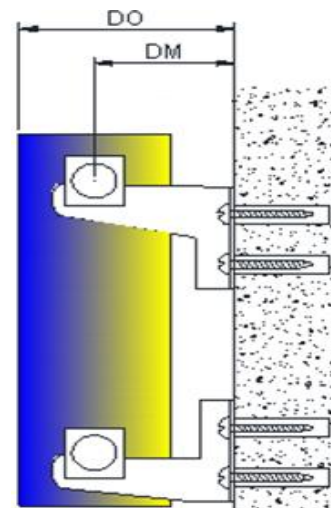

AMETHYST

LOJIMAX

Design Radiators

3D ИЗГЛЕД

ТЕХНИЧЕСКА ИНФОРМАЦИЯ

БРОЙ ГЛИДЕРИ	ШИРИНА (ММ) "В"	ИНСТАЛАЦИОННА ШИРИНА (ММ) "L"	ВИСОЧИНА (ММ) "А"	МЕЖДУСОВА ВИСОЧИНА (ММ) "С"	ИНСТАЛАЦ. ВИСОЧИНА (ММ) "Н"
2			200	145	80
3			300	245	180
4			400	345	280
5	311	171	500	445	380
6	380	240	600	546	480
7	449	309	700	645	580
8	518	378	800	745	680
9	587	447	900	845	780
10	656	378	1000	945	880
11	725	447	1200	1145	1080
12	794	516	1400	1345	1280
13	863	585	1600	1545	1480
14	932	654	1800	1745	1680
15	1001	723	2000	1945	1880
16	1070	792			
17	1139	861			
18	1208	930			
19	1277	999			
20	1346	1068			
21	1415	1137			
22	1484	1206			
23	1553	1275			
24	1622	1344			
25	1691	1413			
26	1760	1482			
27	1829	1551			
28	1898	1620			
29	1967	1689			
30	2036	1758			
31	2105	1827			
32	2174	1896			
33	2243	1965			
34	2312	2034			
35	2381	2103			
36					
37					
38					
39					
40					

DO:	115 MM
DM:	68 MM

МОНТАЖЕН СЕТ

			
МОНТАЖНА СТОЙКА ЛЯВА ДОЛУ X1	МОНТАЖНА СТОЙКА ДЯСНА ДОЛУ X1	МОНТАЖНА СТОЙКА ЛЯВА ГОРЕ X1	МОНТАЖНА СТОЙКА ДЯСНА ГОРЕ X1
			
ОБЕЗВЪЗДУШИТЕЛ X1	ТАПА X1	ДЕКОРАТИВНА КАПАЧКА X2	ПРЕДПАЗНА ЛЕНТА X4
			
ВИНТ ЗА СТЕНА X8	ДЮБЕЛ X8		