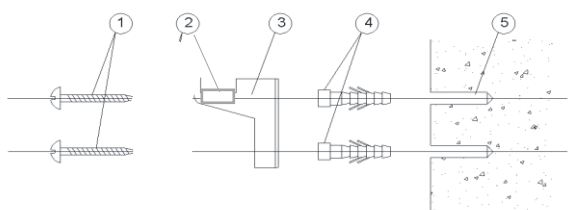

AMETHYST

LOJIMAX

Design Radiators

3D ИЗГЛЕД

ТЕХНИЧЕСКА ИНФОРМАЦИЯ

БРОЙ ГЛИДЕРИ	ШИРИНА (ММ) "В"	ИНСТАЛАЦИОННА ШИРИНА (ММ) "L"	ВИСОЧИНА (ММ) "А"	МЕЖДУСОВА ВИСОЧИНА (ММ) "С"	ИНСТАЛАЦ. ВИСОЧИНА (ММ) "Н"
2			200	145	80
3			300	245	180
4			400	345	280
5	311	171	500	445	380
6	380	240	600	546	480
7	449	309	700	645	580
8	518	378	800	745	680
9	587	447	900	845	780
10	656	378	1000	945	880
11	725	447	1200	1145	1080
12	794	516	1400	1345	1280
13	863	585	1600	1545	1480
14	932	654	1800	1745	1680
15	1001	723	2000	1945	1880
16	1070	792			
17	1139	861			
18	1208	930			
19	1277	999			
20	1346	1068			
21	1415	1137			
22	1484	1206			
23	1553	1275			
24	1622	1344			
25	1691	1413			
26	1760	1482			
27	1829	1551			
28	1898	1620			
29	1967	1689			
30	2036	1758			
31	2105	1827			
32	2174	1896			
33	2243	1965			
34	2312	2034			
35	2381	2103			
36					
37					
38					
39					
40					

DO:	115 MM
DM:	68 MM

МОНТАЖЕН СЕТ

			
МОНТАЖНА СТОЙКА ЛЯВА ДОЛУ X1	МОНТАЖНА СТОЙКА ДЯСНА ДОЛУ X1	МОНТАЖНА СТОЙКА ЛЯВА ГОРЕ X1	МОНТАЖНА СТОЙКА ДЯСНА ГОРЕ X1
			
ОБЕЗВЪЗДУШИТЕЛ X1	ТАПА X1	ДЕКОРАТИВНА КАПАЧКА X2	ПРЕДПАЗНА ЛЕНТА X4
			
ВИНТ ЗА СТЕНА X8	ДЮБЕЛ X8		