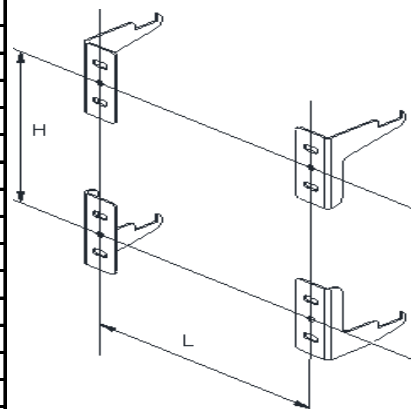

AMETHYST

LOJIMAX

Design Radiators

3D ИЗГЛЕД

ТЕХНИЧЕСКА ИНФОРМАЦИЯ

БРОЙ ГЛИДЕРИ	ШИРИНА (ММ) "В"	ИНСТАЛАЦИОННА ШИРИНА (ММ) "L"	ВИСОЧИНА (ММ) "А"	МЕЖДУСОВА ВИСОЧИНА (ММ) "С"	ИНСТАЛАЦ. ВИСОЧИНА (ММ) "Н"
2			200	145	80
3			300	245	180
4			400	345	280
5	311	171	500	445	380
6	380	240	600	546	480
7	449	309	700	645	580
8	518	378	800	745	680
9	587	447	900	845	780
10	656	378	1000	945	880
11	725	447	1200	1145	1080
12	794	516	1400	1345	1280
13	863	585	1600	1545	1480
14	932	654	1800	1745	1680
15	1001	723	2000	1945	1880
16	1070	792			
17	1139	861			
18	1208	930			
19	1277	999			
20	1346	1068			
21	1415	1137			
22	1484	1206			
23	1553	1275			
24	1622	1344			
25	1691	1413			
26	1760	1482			
27	1829	1551			
28	1898	1620			
29	1967	1689			
30	2036	1758			
31	2105	1827			
32	2174	1896			
33	2243	1965			
34	2312	2034			
35	2381	2103			
36					
37					
38					
39					
40					

DO:	115 MM
DM:	68 MM

МОНТАЖЕН СЕТ

			
МОНТАЖНА СТОЙКА ЛЯВА ДОЛУ X1	МОНТАЖНА СТОЙКА ДЯСНА ДОЛУ X1	МОНТАЖНА СТОЙКА ЛЯВА ГОРЕ X1	МОНТАЖНА СТОЙКА ДЯСНА ГОРЕ X1
			
ОБЕЗВЪЗДУШИТЕЛ X1	ТАПА X1	ДЕКОРАТИВНА КАПАЧКА X2	ПРЕДПАЗНА ЛЕНТА X4
			
ВИНТ ЗА СТЕНА X8	ДЮБЕЛ X8		